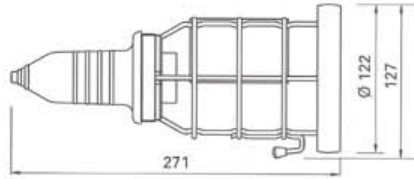

3321-672-0400
G-23 DUY (Polikarbonat)
G-23 polycarbonate lampholder

EL LAMBASI

METESAN LEXEL

HAND LAMP

3322-675-0300
Seyyar El Lambası Tip 1
Mobil hand lamp type 1

Adet / Kutu	Pcs / Pack:	4
Kutu ağırlık (Kg)	Pack weight	2.3
Kutu / Koli	Pack / Box:	6